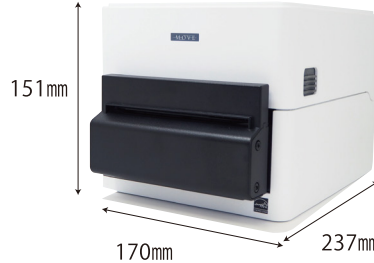

次世代へつなぐ

図書館のいろいろな印刷業務に

ムーブのプリント製品&サービス

コンパクト×スタイリッシュ ラベルプリンター

選べる！
2タイプ

人気! **CL-E331-LFX**

2020年発売! **CL-E300-LFX**

熱転写
タイプ

転写リボンで
高耐久

ラベル幅25.4~118mm

感熱
タイプ

転写リボン
交換不要

オートカッター標準装備 ラベル幅25.4~118mm

読書手帳ラベルの印刷に

- お子さん・学生の読書記録
- 図書館離れを防ぐ
- 読書記録を次世代へつなぐ
- 読書通帳機は初期費も維持費も高いのでノートなどに貼りつけるラベルで代用

本の各ラベル印刷に

- 蔵書ラベル・背ラベルなど
- バーコードラベルのオンデマンド印刷に

サーマルプリンター

貸出控え・
蔵書検索結果の印刷に

自立OPAC

タッチパネルPC専用スタンドで
省スペース・スマートな
蔵書検索に

世界最小・最速クラス! フリーレイアウト

RP-E10シリーズ

上方
排紙

前面
排紙

RP-E11

- ・ 1秒 35cm の高速印刷
- ・ 小型設計：業界最小クラス
- ・ ECO 機能：印字余白の削減

低コストで自立型と卓上型を選べるスタイリッシュなタッチPC。
レシートプリンターやバーコードリーダーを搭載、OPAC や予約照会機に最適。

卓上タイプに

リライトカードライター

利用者の貸出情報を書き換え

AR100/AR200 シリーズ